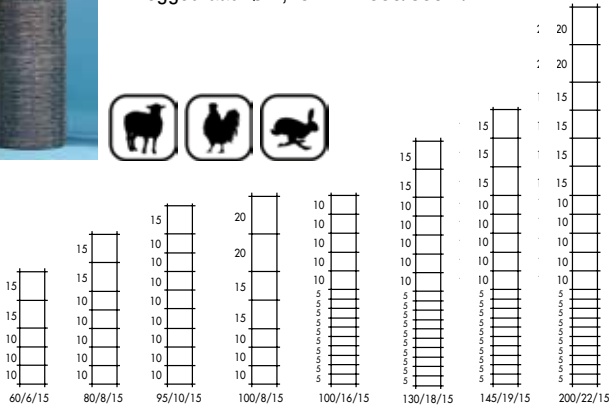

Ursus Heavy

Draden met dikke diameter en de Ursusknoop geven de afrastering verhoogde rigiditeit en stevigheid. De Zincalu[®] Super-coating zorgt voor een lange levensduur.

Ursus Heavy AS

Deze afrastering heeft dezelfde troeven als Ursus Heavy, maar de combinatie van draden met hogere treksterkte en de lagere draaddiameters verzekeren extra stevigheid en flexibiliteit. Daardoor is het gewicht van de rol lichter en kan de afstand tussen de tussenpalen verhoogd worden, waardoor een snellere en goedkopere installatie mogelijk wordt.

Toepassingen

Ursus:

Schapen
Geiten
Kippen
Eenden
Ganzen
Ander kleinvee

Ursus Heavy en Ursus Heavy AS:

Varkens
Koeien
Paarden...

Ursus

Ursus Coating: Zincalu

Draaddiameter en treksterkte draad:

- Horizontale draden: Ø 1,90 mm - 700/900 N/mm²
- Verticale draden: Ø 1,90 mm - 400/550 N/mm²
- Neggedraad: Ø 2,45 mm - 650/850 N/mm²

URSUS			
Rolhoogte cm	Aantal horizontale draden	Afstand tussen de verticale draden cm	Type
Rollen van 50 m			
60	6	15	60/6/15
80	8	15	80/8/15
95	10	15	95/10/15*
100	8	15	100/8/15
100	16	15	100/16/15
130	18	15	130/18/15
145	19	15	145/19/15
200	22	15	200/22/15

* Enkel standaard verkrijgbaar in Nederland

Ursus Heavy

Ursus Heavy Coating: Zincalu Super

Draaddiameter en treksterkte draad:

- Horizontale draden: Ø 3,00 mm - 600/800 N/mm²
- Verticale draden: Ø 3,00 mm - 600/800 N/mm²
- Neggedraad: Ø 3,70 mm - 550/750 N/mm²
- Ursusknoop: Ø 3,00 mm - 400/550 N/mm²