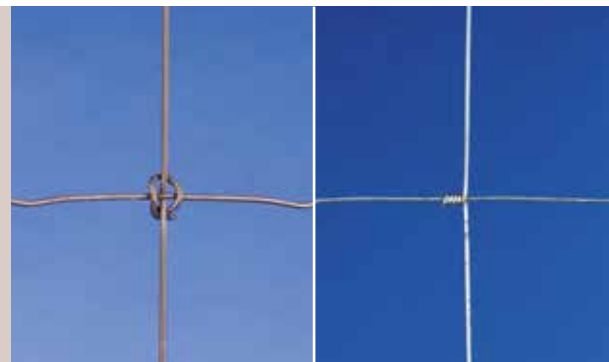

Geknoopte gazen

Ursus, het ideale gaas voor weide-afrasteringen in de landbouw en veefokkerij.

Ursus[®] voor landbouw en veefokkerij

TROEVEN

Ursus

Dankzij de speciaal ontwikkelde Zincalu[®] -bedekking wordt de levensduur van de draad met tenminste 50% verlengd in vergelijking met de zwaar verzinkte uitvoering. De Ursus afrastering is heel eenvoudig te installeren en het brede assortiment laat vele toepassingen toe

Ursus Heavy

Draden met dikke diameter en de Ursusknoop geven de afrastering verhoogde rigiditeit en stevigheid. De Zincalu[®] Super-coating zorgt voor een lange levensduur.

Ursus Heavy AS

Deze afrastering heeft dezelfde troeven als Ursus Heavy, maar de combinatie van draden met hogere treksterkte en de lagere draaddiameters verzekeren extra stevigheid en flexibiliteit. Daardoor is het gewicht van de rol lichter en kan de afstand tussen de tussenpalen verhoogd worden, waardoor een snellere en goedkopere installatie mogelijk wordt.

Toepassingen

Ursus:

Schapen
Geiten
Kippen
Eenden
Ganzen
Ander kleinvee

Ursus Heavy en Ursus Heavy AS:

Varkens
Koeien
Paarden...

Ursus

Ursus Coating: Zincalu

Draaddiameter en treksterkte draad:

* Enkel standaard verkrijgbaar in Nederland

Ursus Heavy

Ursus Heavy Coating: Zincalu Super

Draaddiameter en treksterkte draad:

- Horizontale draden: Ø 3,00 mm - 600/800 N/mm²
- Verticale draden: Ø 3,00 mm - 600/800 N/mm²
- Neggedraad: Ø 3,70 mm - 550/750 N/mm²
- Ursusknoop: Ø 3,00 mm - 400/550 N/mm²