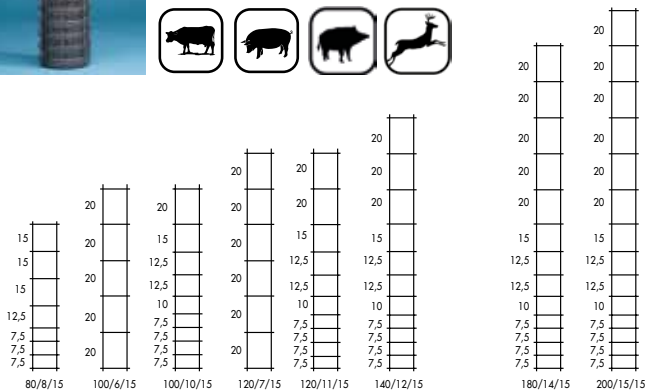

URSUS HEAVY			
Rolhoogte cm	Aantal horizontale draden	Afstand tussen de verticale draden cm	Type
Rollen van 50 m			
80	8	15	80/8/15
100	6	15	100/6/15
100	10	15	100/10/15
120	7	15	120/7/15
120	11	15	120/11/15
140	12	15	140/12/15

Ursus Heavy AS

Ursus Heavy AS Coating: Zincalu Super

Draaddiameter en treksterkte draad:

- Horizontale draden: Ø 2,50 mm - 1150/1350 N/mm²
- Verticale draden: Ø 2,50 mm - 650/850 N/mm²
- Neggedraad: Ø 3,00 mm - 1050/1250 N/mm²
- Ursusknoop: Ø 3,00 mm - 400/550 N/mm²

URSUS HEAVY AS			
Rolhoogte cm	Aantal horizontale draden	Afstand tussen de verticale draden cm	Type
Rollen van 50 m			
180	14	15	180/14/15
200	15	15	200/15/15

Ursus Heavy

Ursus Heavy AS

Betafence NV

Sales Benelux
 Blokkestraat 34b
 B-8550 Zwevegem
 BE: Tel.: +32 (0) 56 73 46 46
 BE: Fax: +32 (0) 56 73 45 45
 NL: Tel.: 0800 022 03 59
 NL: Fax: 0800 022 77 45
 info.benelux@betafence.com
 www.betafence.be
 www.betafence.nl