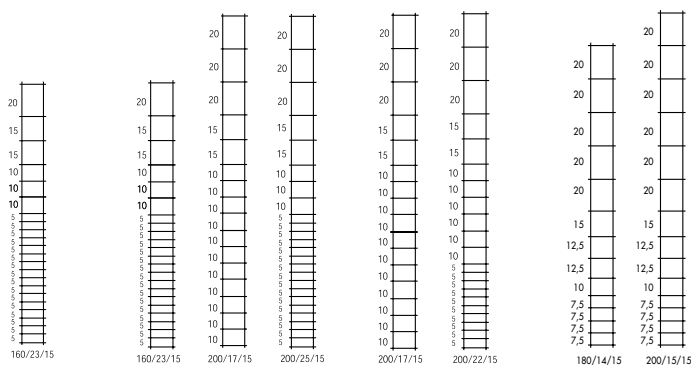

Ursus Heavy AS

Coating: Zincalu Super

Draaddiameter en treksterkte draad:

- Horizontale draden: Ø 2,50 mm - 1150/1350 N/mm²
- Verticale draden: Ø 2,50 mm - 650/850 N/mm²
- Neggedraad: Ø 3,00 mm - 1050/1250 N/mm²
- Ursusknoop: Ø 3,00 mm - 400/550 N/mm²

URSUS HEAVY AS			
Rolhoogte cm	Aantal horizontale draden	Afstand tussen de verticale draden cm	Type
Rollen van 50 m			
180	14	15	180/14/15
200	15	15	200/15/15

Ursus AS Light

Ursus AS Medium

Ursus AS Super